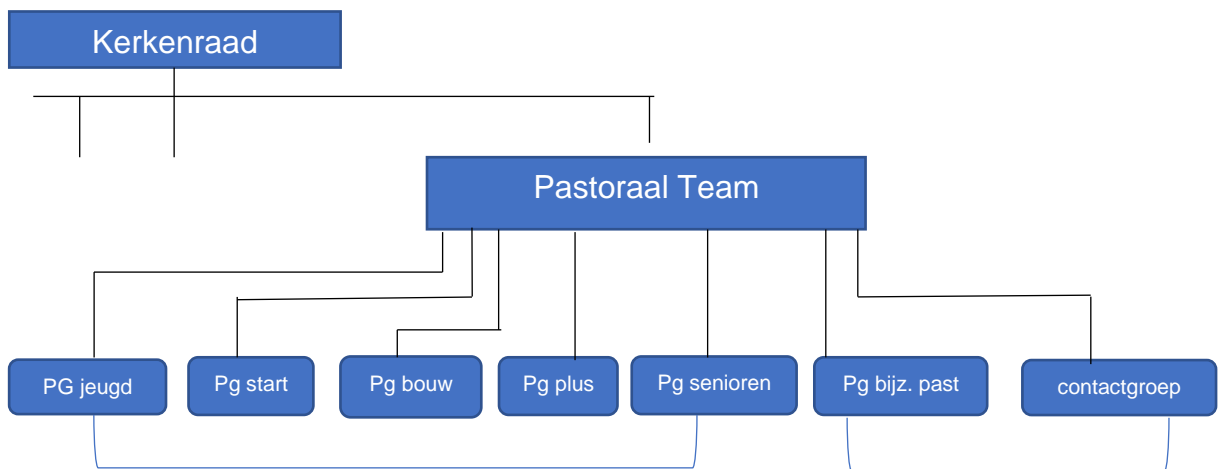

Organogram van het pastoraat

1. PG jeugd: pastoraatgroep Jeugd (0-18 jaar)
 2. PG start: pastoraatgroep Starters (19-30 jaar)
 3. PG bouw: pastoraatgroep Bouwers (31- 50 jaar)
 4. PG plus: pastoraatgroep 50- Plus (51 – 70 jaar)
 5. PG Senioren: pastoraatgroep 71 en ouder
- PG bijz. past: pastoraatgroep Bijzonder Pastoraat